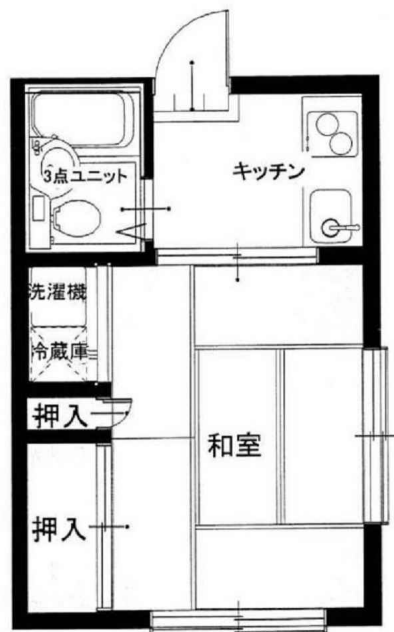

- ・国立駅まで徒歩5分!
- ・富士見通りに近く
生活至便!
- ・平成27年3月室内
リニューアル工事!

間取り**1K** 専有面積 **18.51** m²

※図面と現況が異なる場合は現況を優先いたします。

- ◆ガスコンロ(2口)
- ◆エアコン
- ◆室内洗濯機置場
- ◆収納
- ◆敷地内自転車置場(バイク相談)

物件種目	賃貸アパート		
最寄駅	JR中央線 国立駅		
物件名	雨宮荘		
間取り	1K		
賃料	2階2号室 42,000円		
	敷金1ヶ月	礼金1ヶ月	
所在地	国立市中1		
交通	JR中央線 国立駅 徒歩5分		
建物	専有面積	18.51 m ²	
	構造規模	木造2階建て	
その他	築年数	昭和48年新築ですが、平成2年の移築時に、一部再築しています!	
	現況	空室	
設備	入居日	即可	契約期間 2年間
	更新	可 (更新料:新賃料の1ヶ月分)	
備考	上下水道・東京電力・フロパンガス (ハシモトエネルギー TEL042-546-1311)		
備考	ガスコンロ(2口)・エアコン・室内洗濯機置場・ 収納・自転車置場		
	仲介手数料:賃料の1ヶ月分+消費税		
	火災保険2年間15,000円		